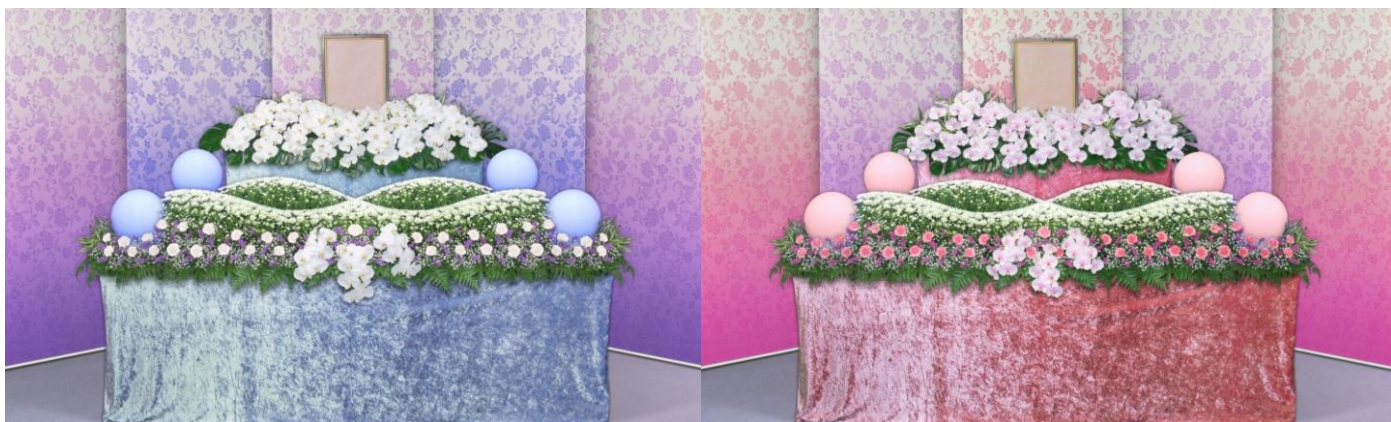

## 花祭壇 Cタイプ 126,000 円

C-1 高さ 2300mm 幅 2400mm

C-2 高さ 2400mm 幅 2400mm

C-3 高さ 2000mm 幅 2400mm

C-4 高さ 2000mm 幅 1800mm

生花祭壇に関するお問合せ、ご用命は・・・

24時間365日  **0120-85-1194**

 **フェイスセレニー**

## 花祭壇 Cタイプ 126,000 円

C-5 高さ 2450mm 幅 3000mm

C-6 高さ 2450mm 幅 3000mm

C-7 高さ 2100mm 幅 3000mm

C-8 高さ 2100mm 幅 3000mm

生花祭壇に関するお問合せ、ご用命は・・・

24時間365日  **0120-85-1194**

 フェイスセレモニー

A white telephone and a black smartphone are shown on the left and right sides of the advertisement. The smartphone screen displays a website with a bar chart and text.