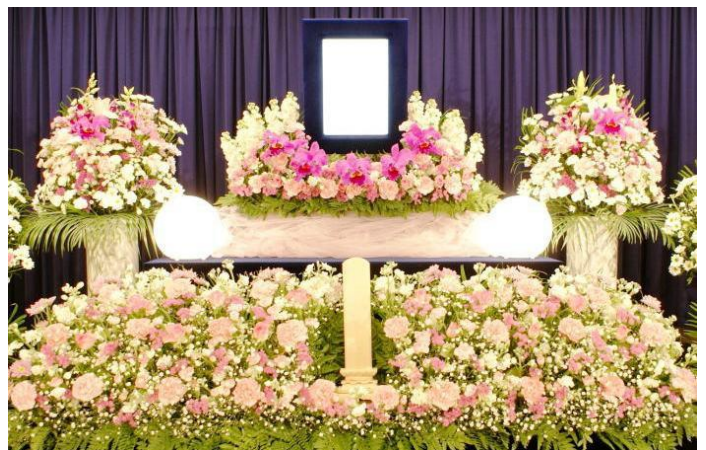

A white telephone and a black smartphone are shown on the left and right sides of the advertisement. The smartphone screen displays a website with a bar chart and text.

## 花祭壇 Cタイプ 126,000 円

C-9 高さ 2000mm 幅 1800mm

C-10 高さ 2000mm 幅 1800mm

C-11 高さ 2000mm 幅 1800mm

C-12 高さ 2000mm 幅 1800mm

生花祭壇に関するお問合せ、ご用命は・・・

24時間365日  **0120-85-1194**

 フェイスセレモニー 