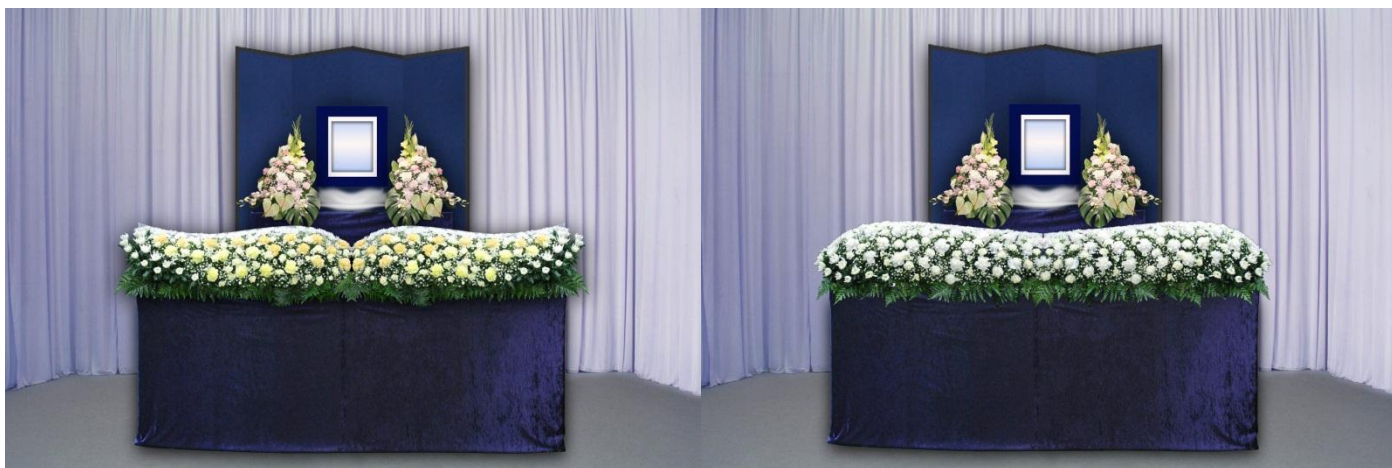

花祭壇 Bタイプ 73,500円

B-1 高さ 2300mm 幅 1800mm

B-2 高さ 2300mm 幅 1800mm

B-3 高さ 2000mm 幅 1800mm

B-4 高さ 2000mm 幅 1800mm

生花祭壇に関するお問合せ、ご用命は・・・

24時間365日  **0120-85-1194**

 **フェイスセレモニー**

A telephone and a smartphone are shown on either side of the contact information. The smartphone screen displays a website interface with a bar chart and text.

花祭壇 Bタイプ 73,500円

B-5 高さ 2450mm 幅 2400mm

B-6 高さ 2450mm 幅 2400mm

B-7 高さ 2000mm 幅 2400mm

B-8 高さ 2000mm 幅 2400mm

生花祭壇に関するお問合せ、ご用命は・・・

24時間365日  **0120-85-1194**

  フェイスセレモニー 